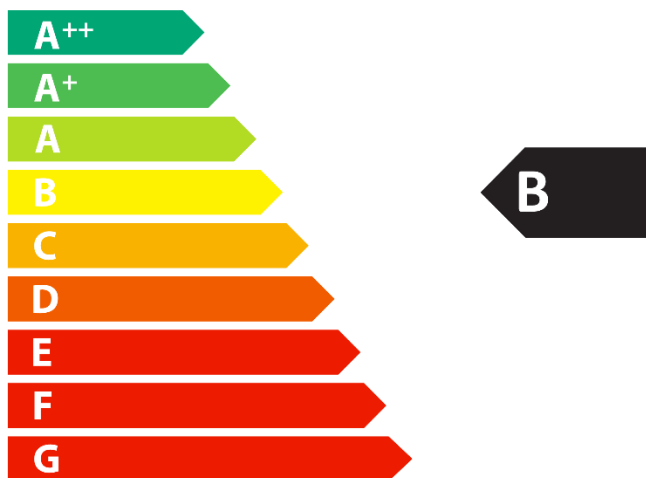

ENERG

енергия · ενεργεια

[Z]

Zerbo 120/160 (1014) – G20

4,6
kW

ENERGIA · ЕНЕРГИЯ · ΕΝΕΡΓΕΙΑ · ENERGIJA · ENERGY · ENERGIE · ENERGI

2015/1186

ENERG

4,6

kW

ENERGIA · ЕНЕРГИЯ · ΕΝΕΡΓΕΙΑ · ENERGIJA · ENERGY · ENERGIE · ENERGI

2015/1186

ENERG

енергия · ενεργεια

[Z]

Zerbo 120/160 (1014) – G20/25